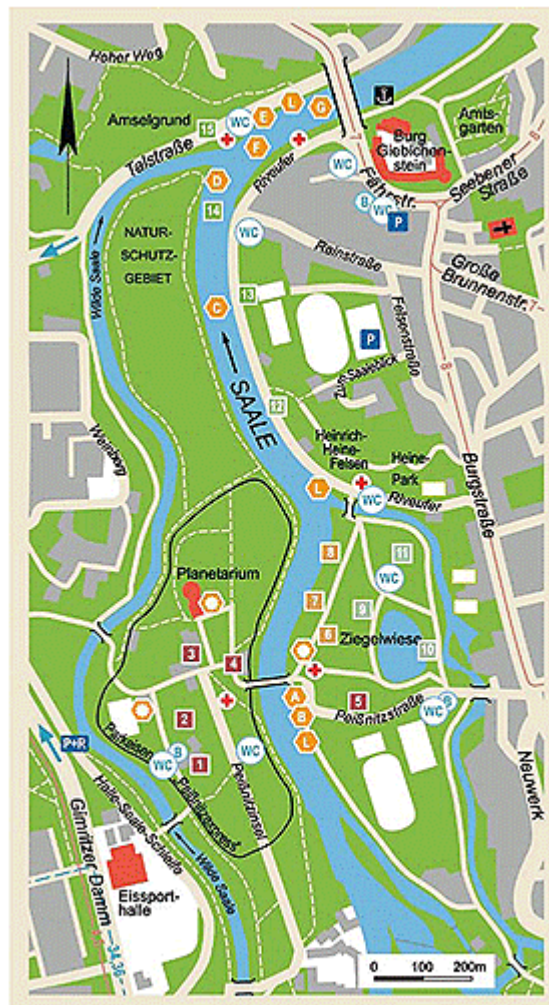

Lanternenfest, Halle (Allemagne)

-  Parkplätze
-  Toiletten (Zusatz B = behindertengerecht)
-  DRK / Arzt